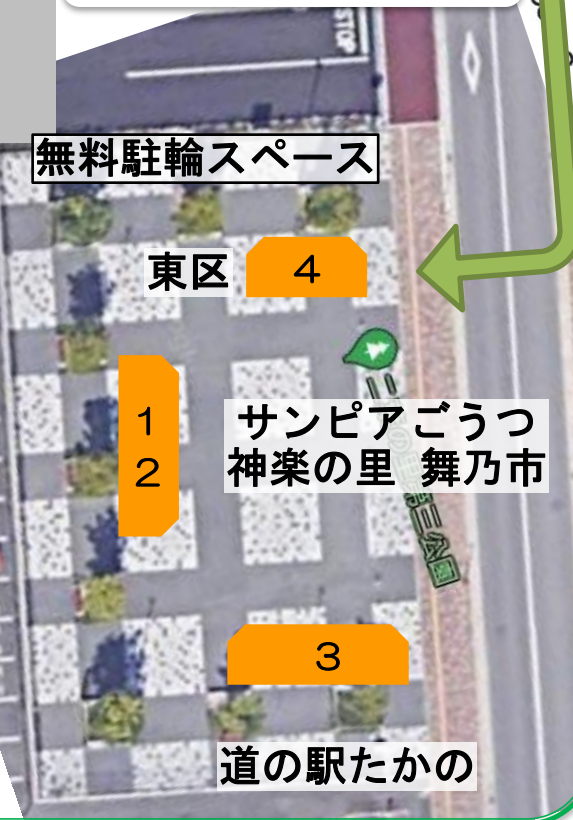

# エキキタカラフルマルシェ店舗案内図

協賛: youme

## 出店者リスト、配置、出店日

受付で注文！  
テラスで食事♪

	14日		15日	
	エキキタテラス	エキキタテラス受付・受渡		1
1F 広島の本格うどん 讃岐屋/さぬきや	尾長地区連合町内会 エキキたまちづくり会議		2	I RO&DOR I
2F 炭火とワイン 巴里食堂	ふく料理と有機野菜 とく山		3	zakka mitten ミトン
2F 串焼&ファインズバル 八香閣	ベーカリーキッチン F I R O	豆パン 株式会社イシカワ	4	moca・mocch・ishinon・mizutama@
	自家焙煎 山小屋 café×どんぐり荘		5	mahana tiare & 顔尻本舗
	広島ガーデンパレス	MANON & MEARI	6	utashi-358
	オイスターマンズフーズ		7	water lily
	ハイチャイ農園	マジシャン ポン	8	Atelier Siesta
			9	CHAT&CHO-HU
			10	do & Gri ラフィア
			11	meme./LINK Aはんこはんこ
			12	hassaQu. -
			13	樫古本店

両日売切れ次第終了

	14日	15日
1	サンピアごうつ	【日没終了】
2	神楽の里 舞乃市	【日没終了】
3	道の駅たかの	【15時終了】
4	-	東区【日没終了】

中国 JR バスの貨客混載バスで 江津・庄原から新鮮食材が届きます

↑至広島東警察署

↓至広島駅新幹線口

→至広島東照宮