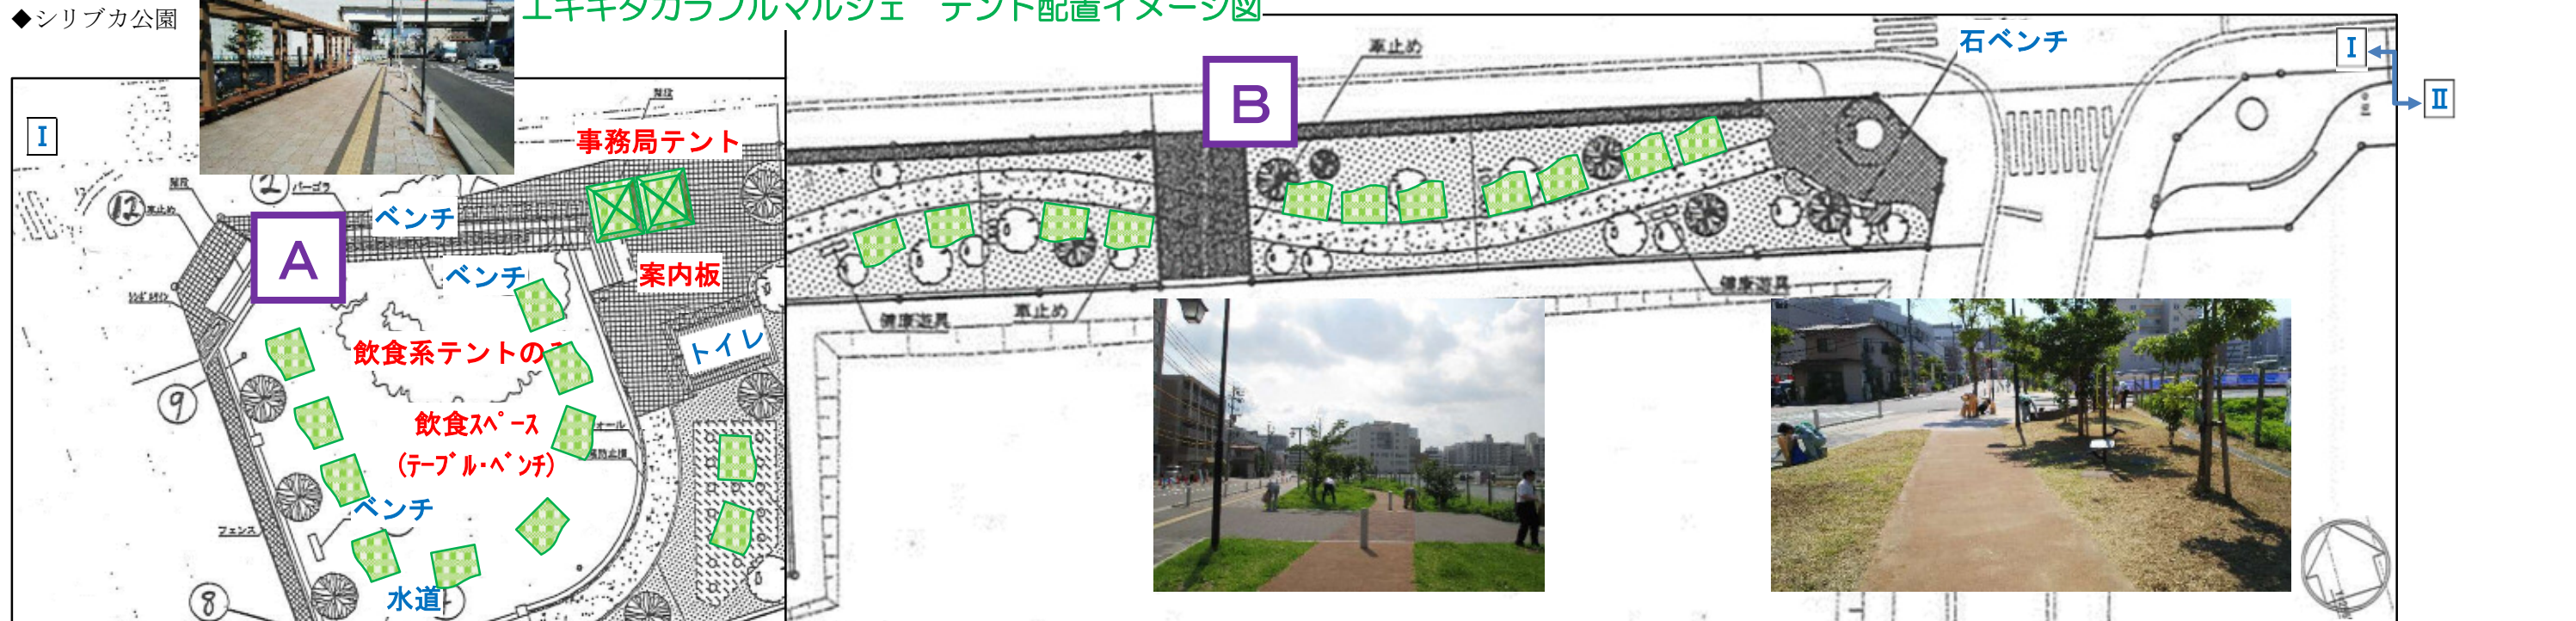

◆シリブカ公園

エキキタカラフルマルシェ テント配置イメージ図

◆緑道 (東側)